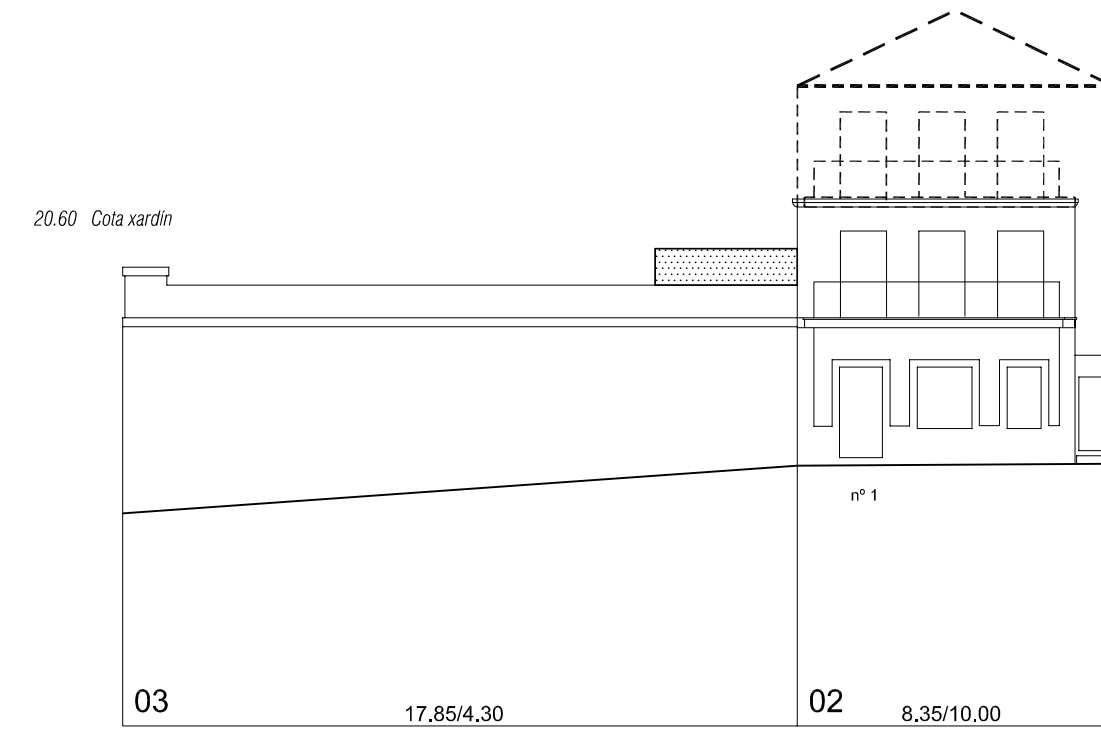

Rúa da Oliva

Rúa da Laxe

Rúa Xoanelo

Baixada á Fonte

	PLAN ESPECIAL DE PROTECCIÓN E REFORMA INTERIOR CASCO VELLO DE VIGO	FASE: APROB. DEFINITIVA
	PLANOS DE ORDENACIÓN TÍTULO: ALZADOS PROPOSTOS. COUZADA 27667	PLANO Nº 4.55
CONSULTORA GALEGA, S.L. RÚA SAN MARTÍN, 3-B 36002 PONTEVEDRA TF. 986 85 89 57 FAX. 986 85 89 58 E-mail: consultora@consultoragalega.com	ESCALA 1/200	DATA: DECEMBRO 2006

Nº PARCELA      FRENTE PARCELA/ALTURA DE CORNIXA (COTAS EN METROS)