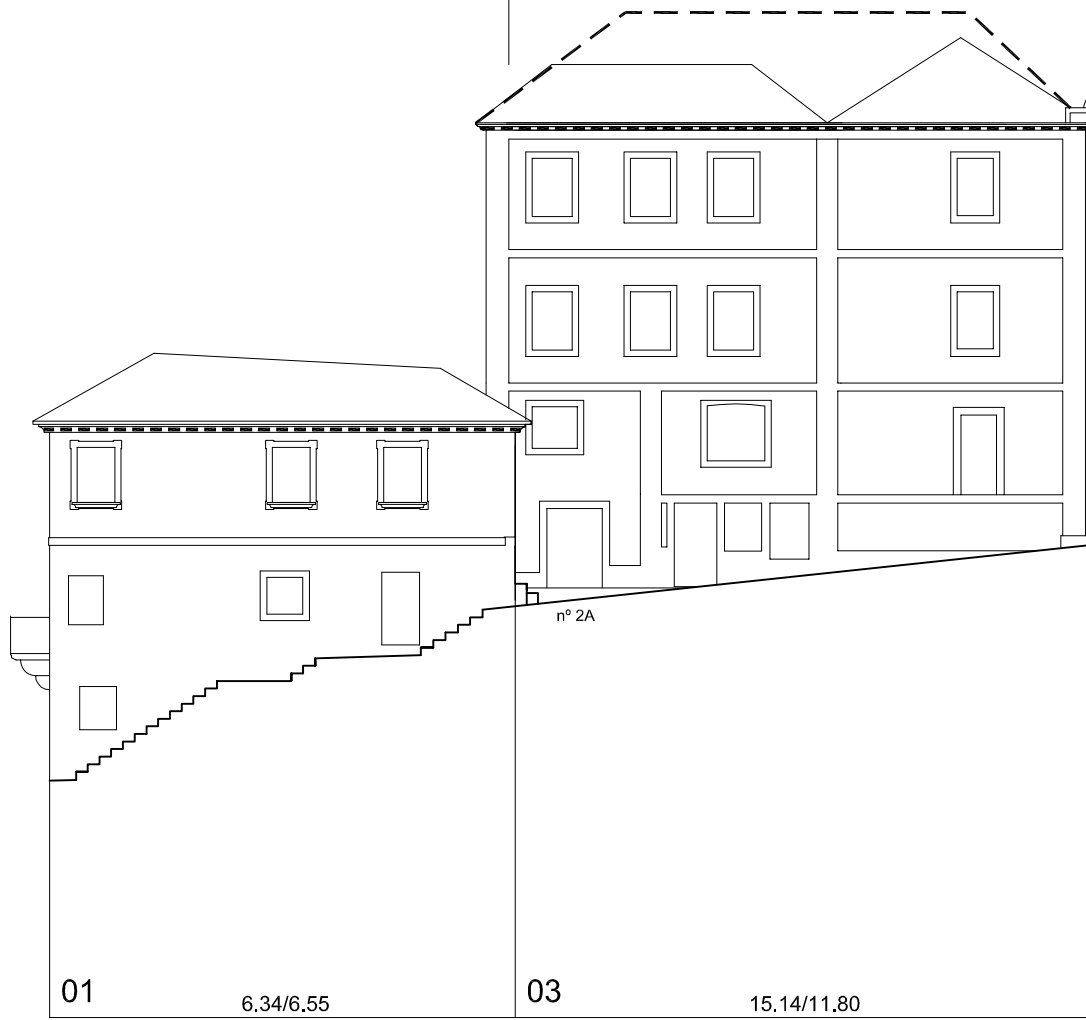

Rúa da Oliva

Rúa da Laxe

Rúa Xoanelo

Baixada á Fonte

	PLAN ESPECIAL DE PROTECCIÓN E REFORMA INTERIOR CASCO VELLO DE VIGO	FASE: APROB. DEFINITIVA
	PLANOS DE ORDENACIÓN TÍTULO: ALZADOS PROPOSTOS. COUZADA 27667	PLANO Nº 4.55
CONSULTORA GALEGA, S.L. RÚA SAN MARTÍN, 3-B 36002 PONTEVEDRA TF. 986 85 89 57 FAX. 986 85 89 58 E-mail: consultora@consultoragalega.com	ESCALA 1/200	DATA: DECEMBRO 2006

Nº PARCELA      FRENTE PARCELA/ALTURA DE CORNIXA (COTAS EN METROS)