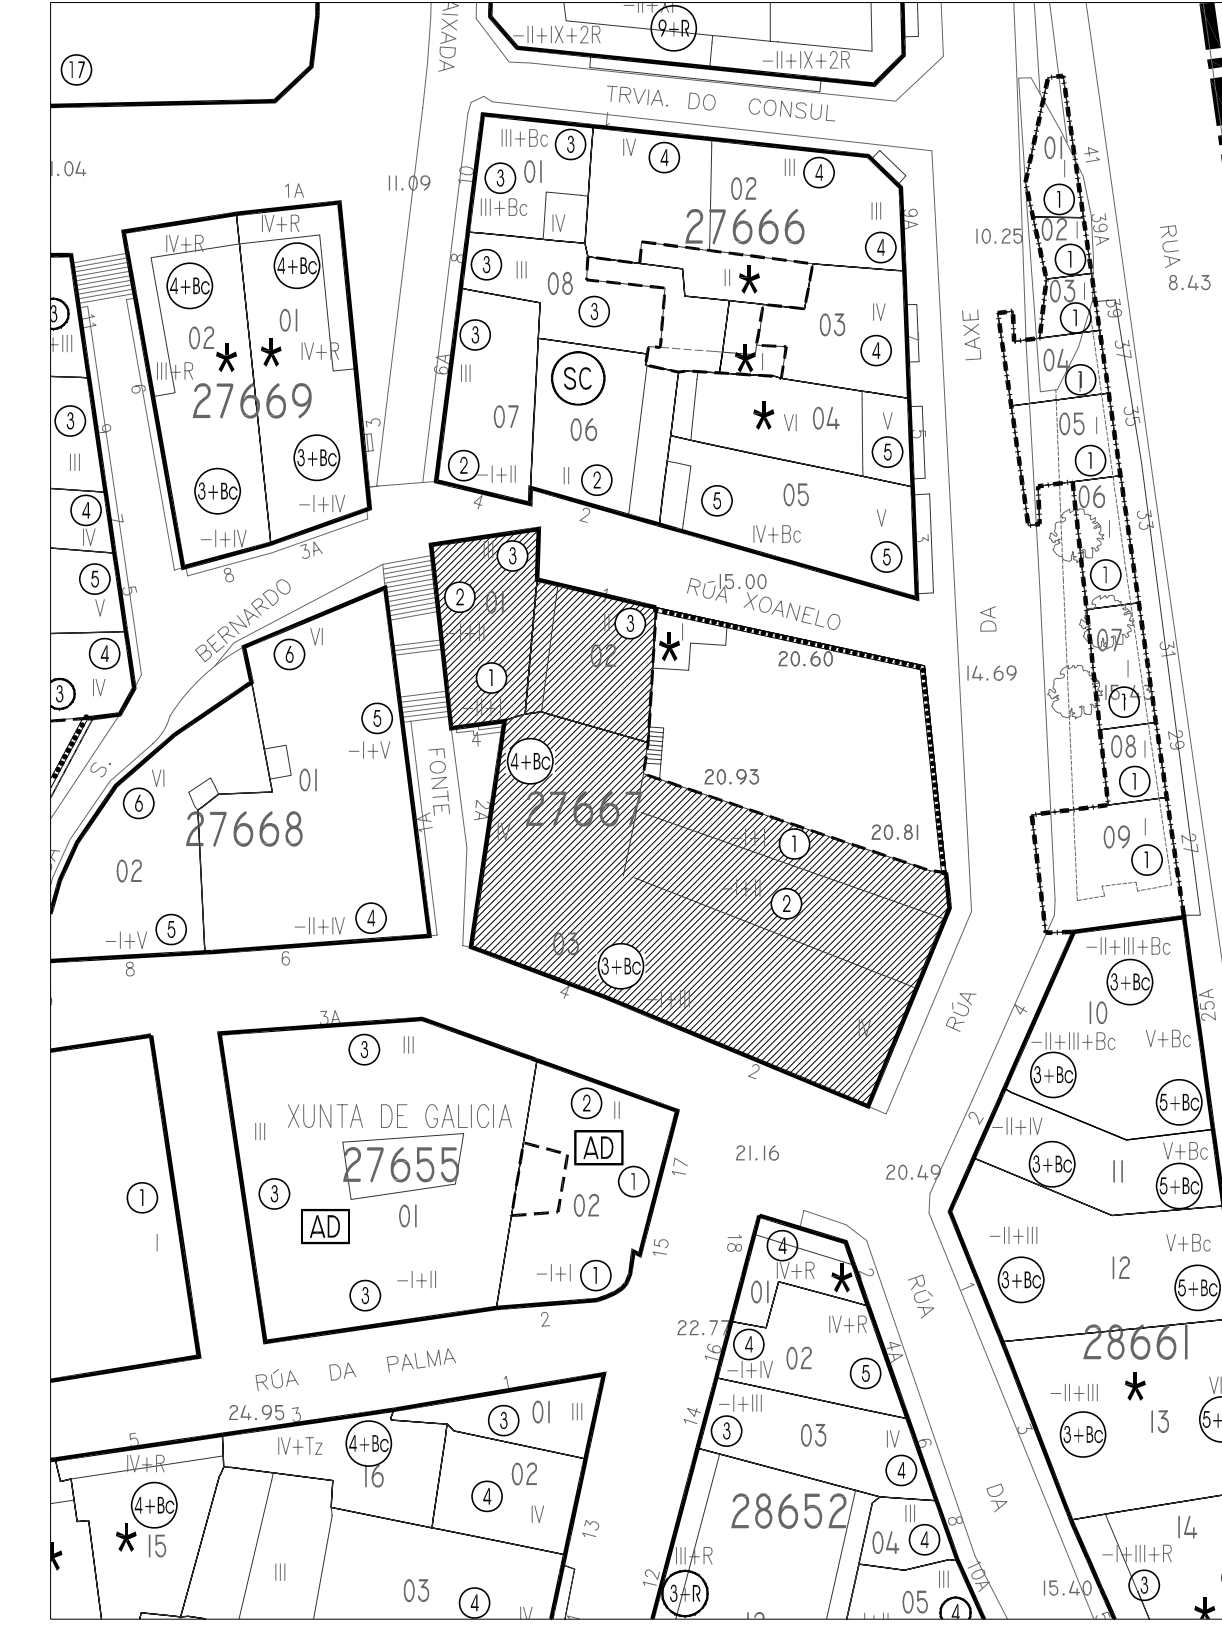

Rúa da Oliva

Rúa da Laxe

Rúa Xoanelo

Baixada á Fonte

	PLAN ESPECIAL DE PROTECCIÓN E REFORMA INTERIOR CASCO VELLO DE VIGO	FASE: APROB. DEFINITIVA
	PLANOS DE ORDENACIÓN TÍTULO: ALZADOS PROPOSTOS. COUZADA 27667	PLANO Nº 4.55
CONSULTORA GALEGA, S.L. RÚA SAN MARTÍN, 3-B 36002 PONTEVEDRA TF. 986 85 89 57 FAX. 986 85 89 58 E-mail: consultora@consultoragalega.com	ESCALA 1/200	DATA: DECEMBRO 2006

Nº PARCELA      FRENTE PARCELA/ALTURA DE CORNIXA (COTAS EN METROS)